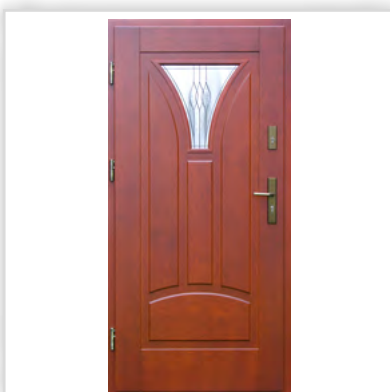

Nicewicz, Drzwi wejściowe zewnętrzne N095 „Ocieplone na MAXA”. Wymiary [cm]: „90” (100x210), grubość 72 mm. **Wypozażenie:** ościeżnica, 2 zamki, kołki antywłamaniowe, szklenie szybą P2+reflex lub za dopłatą witraż. **Wykończenie:** drewno klejone warstwowo, wzmocnione sklejką wodoodporną, malowane produktami REMMERS®. **Gwarancja:** 2 lata. **Cena netto [zł]:** 2807.