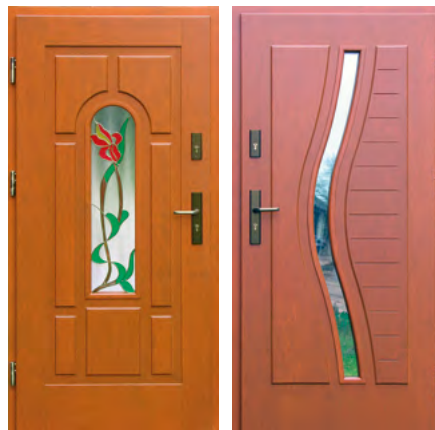

KALKULATOR

Cena brutto 2830 zł + witraż

Cena brutto 3071 zł

OTLAW® 16 lub 20, kołki przeciwyważeniowe oraz uszczelki SHILEGEL®

Akcesoria dodatkowe: zamek listwowy, wkładki, klamki, osłonki na zawiasy, naświetla górne i boczne, zespolenia szyb z witrażem, inne według zamówienia i uzgodnienia z klientem

Dystrybucja: detaliczna i hurtowa przez partnerów handlowych

Gwarancja: 24 miesiące

Aprobata i certyfikaty: Attest Higieniczny HK/B/1560/01/2004, Aprobata Techniczna ITB AT-15-6806/2005

INFORMACJE DODATKOWE

Kraj produkcji: Polska

NICEWICZ ZAKŁAD STOLARSKI Sylwester Nicewicz

Kozioł 10b, 18-500 Kolno, tel./faks 86 278 22 28, www.nicewicz.pl, e-mail: biuro@nicewicz.pl