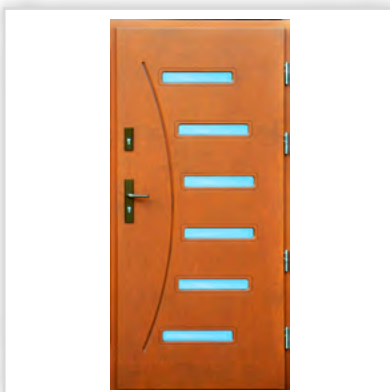

Nicewicz, Drzwi wejściowe zewnętrzne P565 „Ocieplone na MAXA” do domu energooszczędnego. Wymiary [cm]: „90” (100x210), grubość drzwi 72 mm. **Wypozażenie:** ościeżnica gr. 10 cm, regulowana na grubość ściany (na zamówienie). **Wykończenie:** drewno malowane lazurami i farbami REMMERS®. **Gwarancja:** 2 lata. **Cena netto [zł]:** 3109.