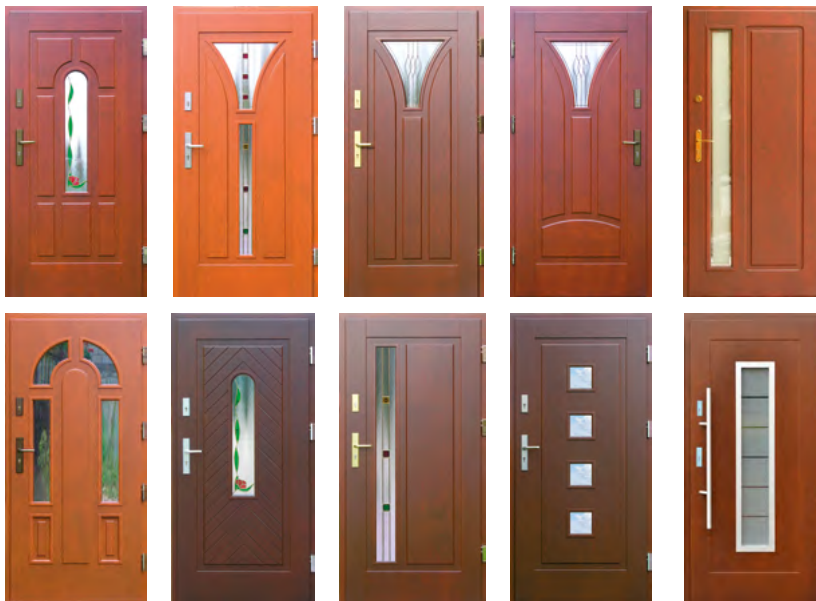

CHARAKTERYSTYKA

Typy drzwi:

- drzwi zewnętrzne „80”, „90”, „100”, grubość skrzydła 59 lub 72 mm
- drzwi wejściowe wewnętrzne „80”, „90”, grubość skrzydła 43 mm
- drzwi wewnątrzlokalowe „70”, „80”, „90”

Rodzaje: rozwierane, jednoskrzydłowe, pełne lub przeszkłone, z naświetlem górnym lub bocznym; pełna oferta wzorów drzwi na stronie www.nicewicz.pl

Konstrukcja: ościeżnica z drewna iglastego klejonego warstwowo; rama z drewna iglastego klejonego warstwowo, wzmocniona sklejką wodoodporną; kasetony z wodoodpornej sklejki liściastej o grubości 13 mm, przedzielone ociepleniem od 33 do 59 mm w drzwiach zewnętrznych i do 30 mm w drzwiach wejściowych o grubości skrzydła 43 mm

Wykończenie powierzchni: impregnacja, podkład barwiący i dwukrotne malowanie wodorozcieńczalnymi lazurami lub farbami kryjącymi z palety RAL

Kolory: z palety SIKKENS® i REMMERS® – dąb ciemny, dąb złoty, mahoń, teak, orzech, palisander, zieleń oliwkowa, heban; na życzenie klienta możliwość wybarwienia z palety RAL

Oszklenie: szkło zespolone w drzwiach wejściowych wewnętrznych i zewnętrznych (w standardzie P2+refleks brąz, na zamówienie z witrażem lub inne), szyby bezpieczne, piaskowane, ornamentowe, fazowane w drzwiach wewnątrzlokalowych

Wyposażenie: zamek wpuszczany LOB 72/50 + dodatkowy Z-200 z trzema ryglami, zawiasy wkręcane regulowane w trzech płaszczyznach

Orientacyjna cena [zł]:

- drzwi wejściowe wewnętrzne grubości skrzydła 43 mm: od 1440 do 2010 zł + 23% VAT
- drzwi wejściowe zewnętrzne, grubość skrzydła 59 mm: od 2075 do 2962 zł + 23% VAT
- drzwi zewnętrzne, grubość skrzydła 72 mm: od 2282 do 3258 zł + 23% VAT
- drzwi wewnątrzlokalowe: od 1138 do 1328 zł + 23% VAT

Drzwi wejściowe zewnętrzne

Skrzydło: grubości 59 mm, rama z drewna klejonego, kasetony ze sklejki wodoodpornej liściastej, ocieplenie od 33 mm do 59 mm, ościeżnica z drewna klejonego, wykończenie powierzchni lazurami i farbami SIKKENS® i REMMERS®

Wyposażenie: standardowe – zamek wpuszczany 72/50, dodatkowy z trzema ryglami Z-200, 3 bolce antywyważeniowe, 3 zawiasy, 2 uszczelki, próg z uszczelką; na zamówienie zamek listwowy, witraż

Gwarancja: 24 miesiące