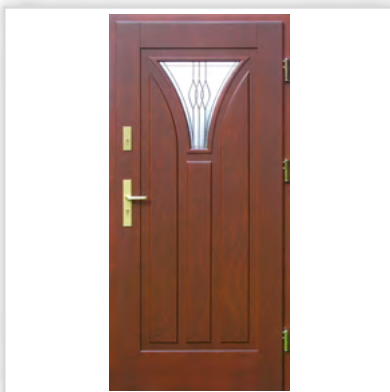

Nicewicz, Drzwi wejściowe zewnętrzne N085 „Ocieplone na MAXA”. Wymiary [cm]: „90” (100x210), grubość 72 mm. **Wypozażenie:** ościeżnica, 2 zamki, kołki antywłamaniowe, szklenie szybą P2+reflex lub za dopłatą witraż. **Wykończenie:** drewno klejone warstwowo, wzmocnione sklejką wodoodporną, malowane produktami REMMERS®. **Gwarancja:** 2 lata. **Cena netto [zł]:** 2807.