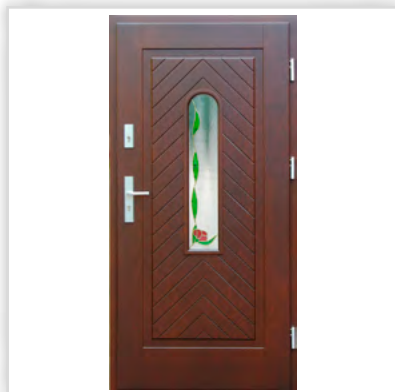

Nicewicz, Drzwi wejściowe zewnętrzne N035 „Ocieplone na MAXA”. Wymiary [cm]: „90” (100x210), grubość 72 mm. **Wypozażenie:** ościeżnica, 2 zamki, kołki antywłamaniowe, szklenie szybą P2+reflex lub za dopłatą witraż. **Wykończenie:** drewno klejone warstwowo, wzmocnione sklejką wodoodporną, malowane produktami REMMERS®. **Gwarancja:** 2 lata. **Cena netto [zł]:** 2807.