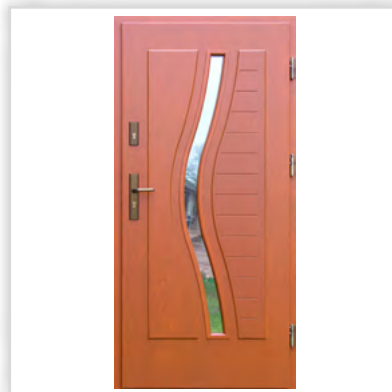

Nicewicz, Drzwi wejściowe zewnętrzne N405 „Ocieplone na MAXA”. Wymiary [cm]: „90” (100x210), grubość 72 mm. **Wypozażenie:** ościeżnica, 2 zamki, kołki antywłamaniowe, szklenie szybą P2+reflex lub za dopłatą witraż. **Wykończenie:** drewno klejone warstwowo, wzmocnione sklejką wodoodporną, malowane produktami REMMERS®. **Gwarancja:** 2 lata. **Cena netto [zł]:** 3258.