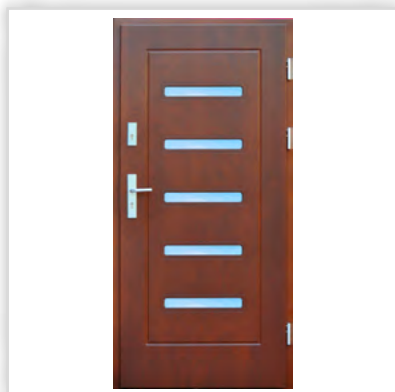

Nicewicz, Drzwi wejściowe zewnętrzne P555 „Ocieplone na MAXA” do domu energooszczędnego. Wymiary [cm]: „90” (100x210), grubość drzwi 72 mm. **Wypozażenie:** ościeżnica gr. 10 cm, regulowana na grubość ściany (na zamówienie). **Wykończenie:** drewno malowane lazurami i farbami REMMERS®. **Gwarancja:** 2 lata. **Cena netto [zł]:** 3109.